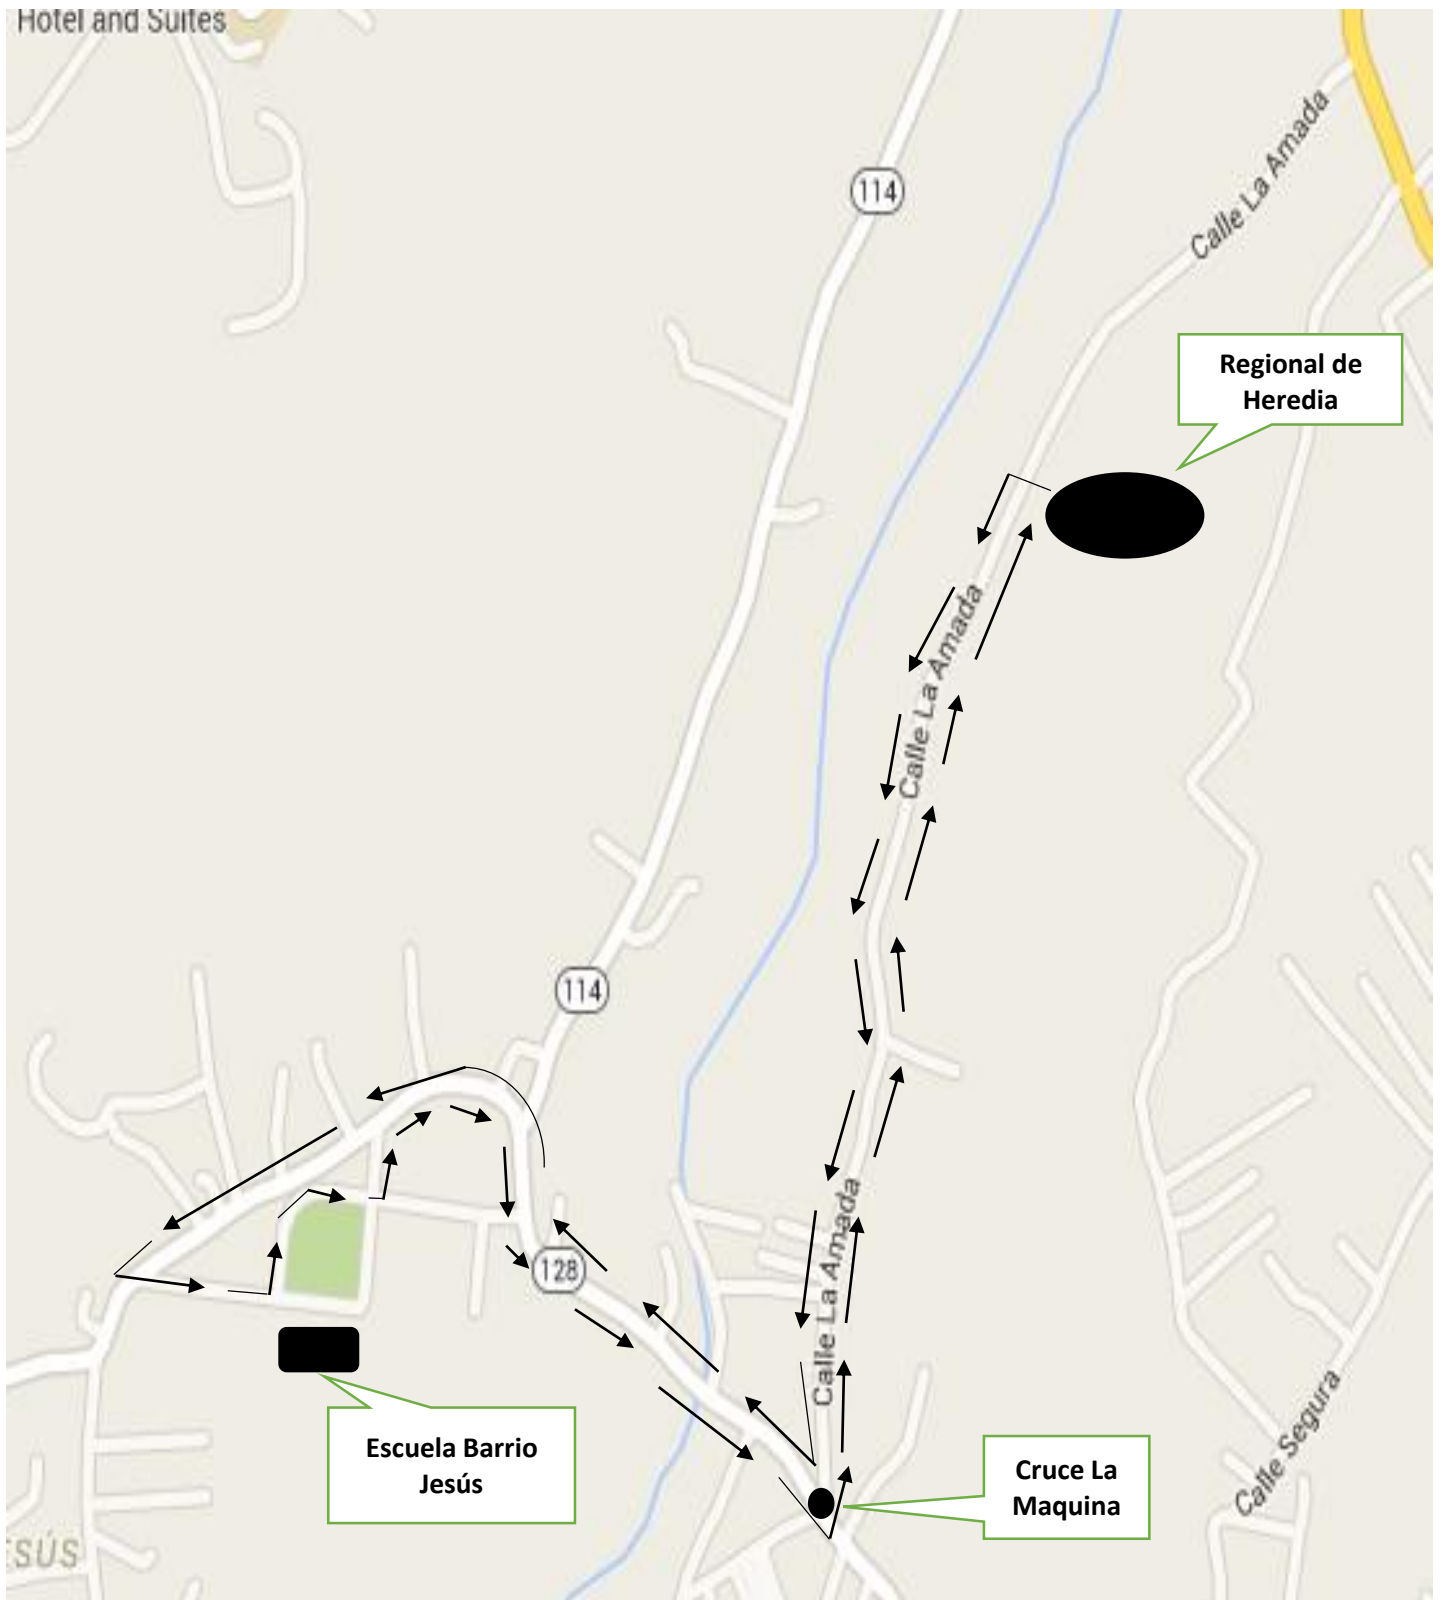

# Ruta alterna para pruebas de manejo en la Regional de Heredia

## **Recorrido Provisional Para las pruebas de manejo en Heredia**

Salida de la Regional de educación vial en Heredia al sur un kilómetro cuatrocientos metros hasta llegar al cruce La Máquina en ruta 128. Donde se vira a la derecha al noroeste sobre la ruta 128 un kilómetro doscientos y se vira a la izquierda para entrar a Barrio Jesús de Santa Bárbara, a cien metros se vira a la izquierda bordeando la plaza de deportes de Barrio Jesús buscando retomar la ruta 128 donde se vira a la derecha al este hasta llegar al cruce la maquina donde se vira a la izquierda al norte hasta llegar nuevamente al plantel de pruebas de manejo, donde se concluye, para un total de cuatro kilómetros y medio.