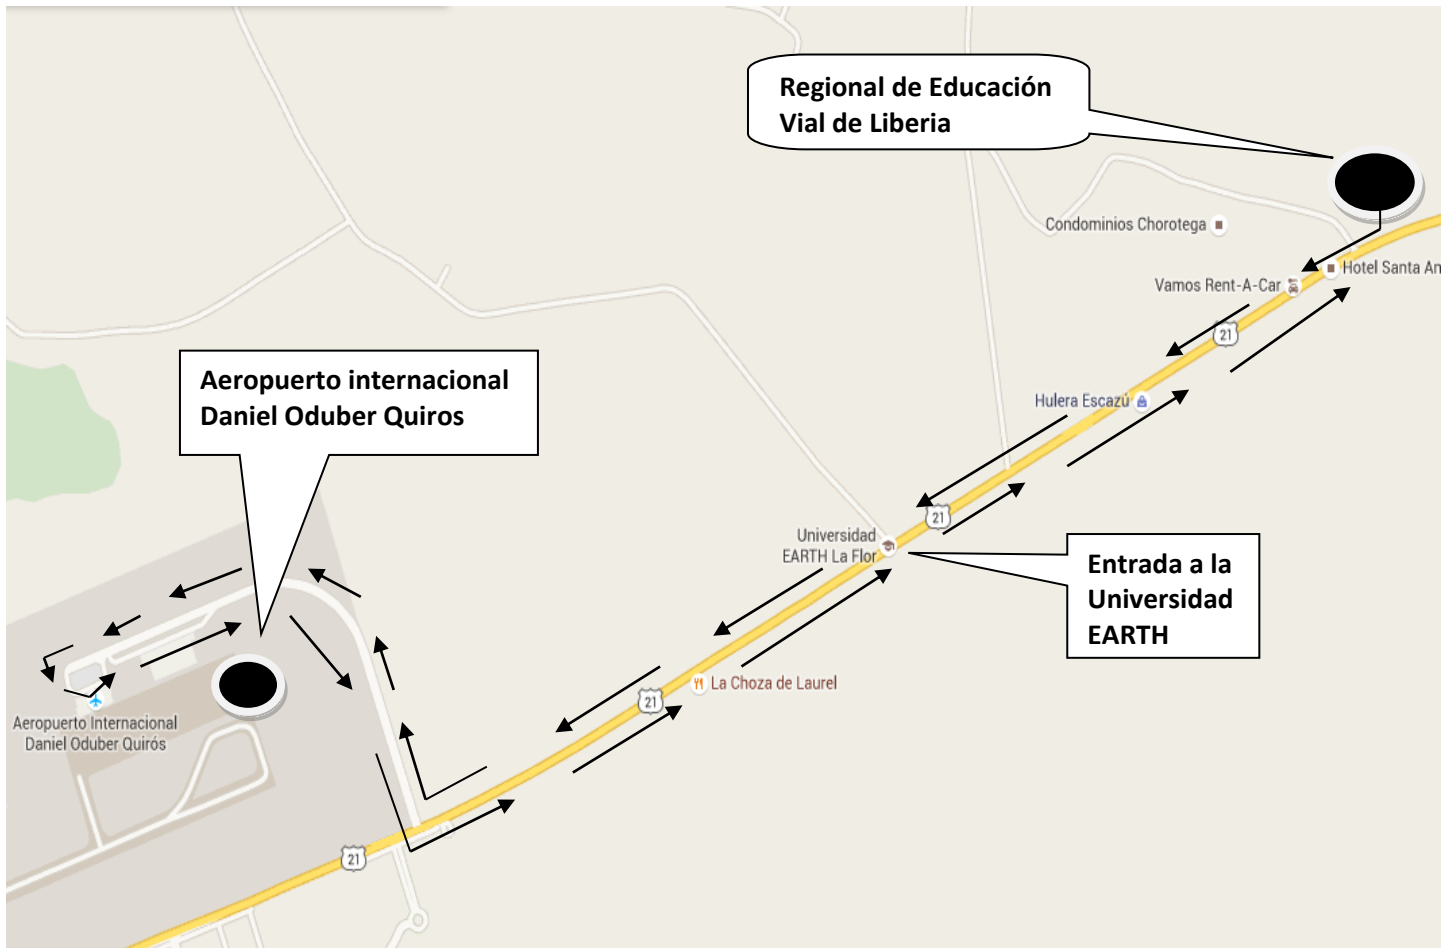

## Recorrido de la ruta en Liberia

### Recorrido de vehículos en Liberia.

**Salida.** En la Regional de Educación Vial de Liberia, se vira al oeste para tomar la ruta 21 hasta el aeropuerto Daniel Oduber Quiros donde se ingresa, luego dentro del aeropuerto se devuelve a la ruta 21 se vira a la izquierda en la ruta 21 carretera a Liberia hasta llegar a la regional de Educación Vial en Liberia donde concluye el recorrido.

El recorrido total es de 11.8 kilómetros en la vía pública.