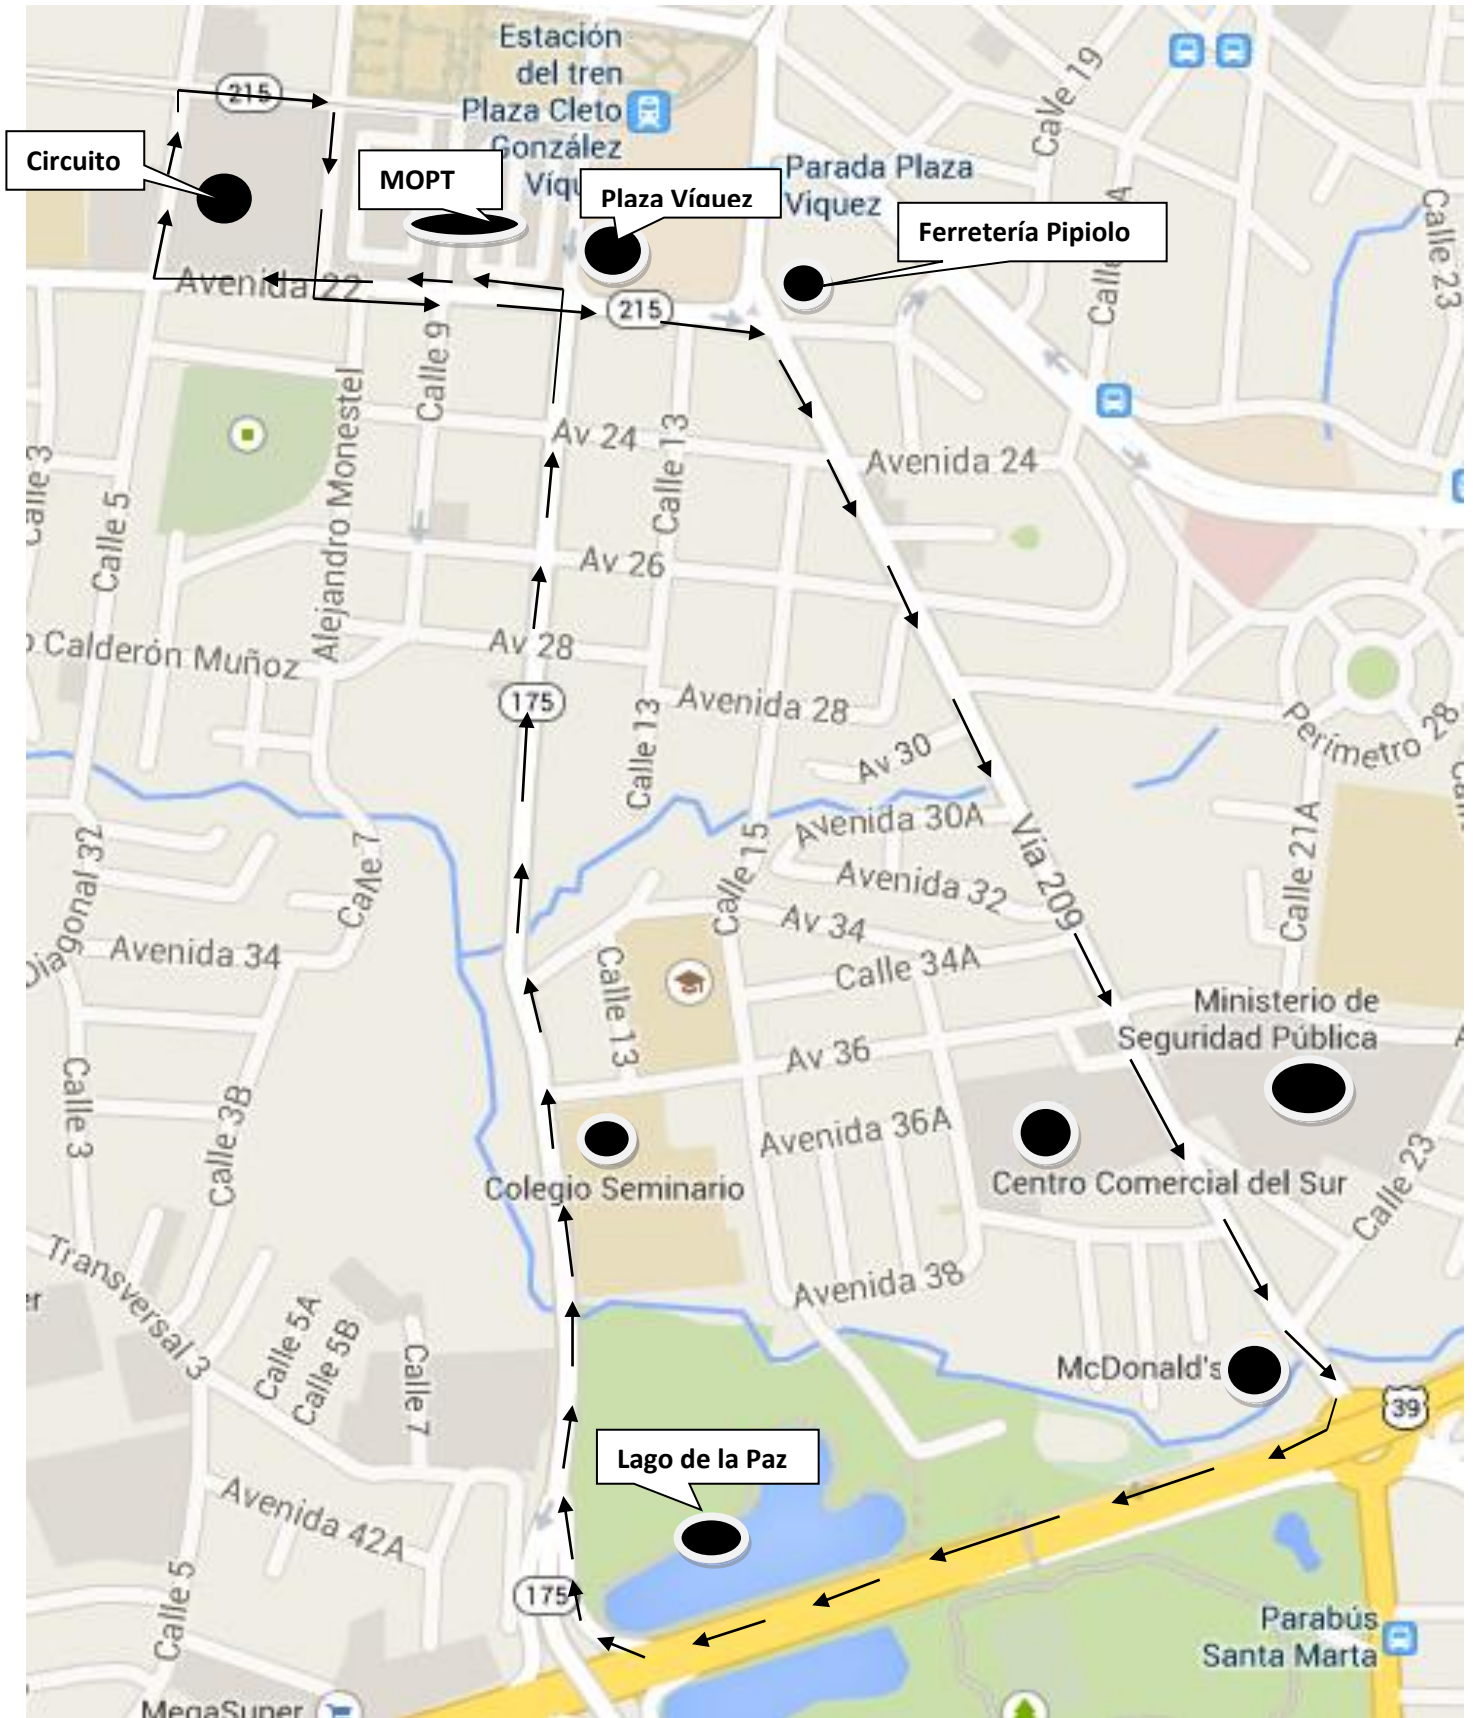

# Recorrido de prueba práctica San José para vehículos B3, B4 y C2.

## **Recorrido de prueba práctica San José para Vehículos B3, B4 y C2.**

Salida del circuito de pruebas en Calle 5 entre avenidas 22 y 20 al norte hasta la avenida 20 donde se vira a la derecha al este 100 metros, luego se vira a la derecha en calle 7 al sur 100 metros hasta la avenida 22, donde se vira a la izquierda al este hasta llegar a la ferretería El Pipiolo, donde se vira a la derecha al sur hasta llegar a la rotonda del parque de La Paz donde se vira a la derecha sobre la ruta 39 circunvalación 400 metros, se sale en la rampa a la derecha hacia el norte hasta Plaza Víquez en avenida 22 donde se vira a la izquierda al oeste hasta calle 5 donde termina la prueba de manejo.

El recorrido total es de 3.5 kilómetros en la vía pública.